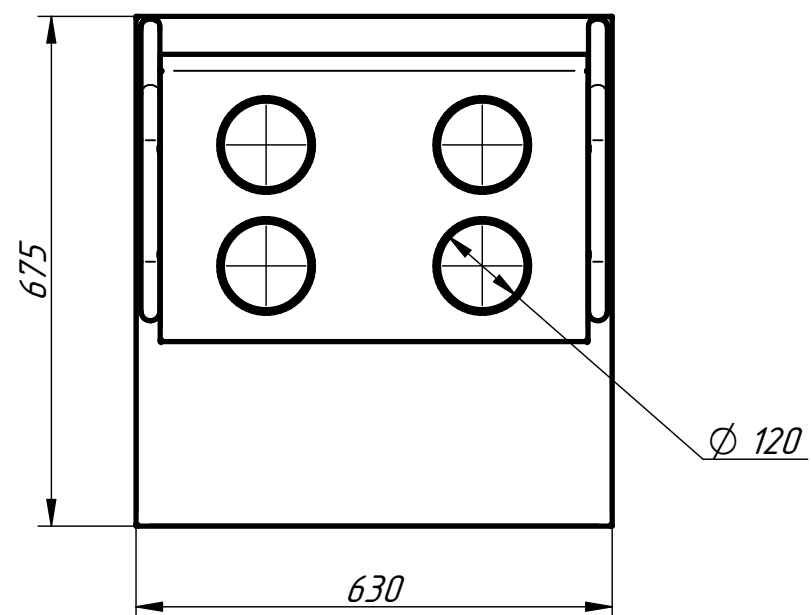

# Прилавок для столовых приборов и хлеба ПСПХ-70КМ

Прилавок столовых приборов и подносов предназначен для раздачи потребителям столовых приборов и подносов в составе линии раздачи. Прилавок имеет четыре нержавеющей емкости для вилок, ложек и ножей. Над прилавком установлена полка для нарезанного хлеба. Прилавок имеет регулируемые по высоте ножки.

Наименование параметра	Величина параметра
Код изделия	802696
Масса, кг	36