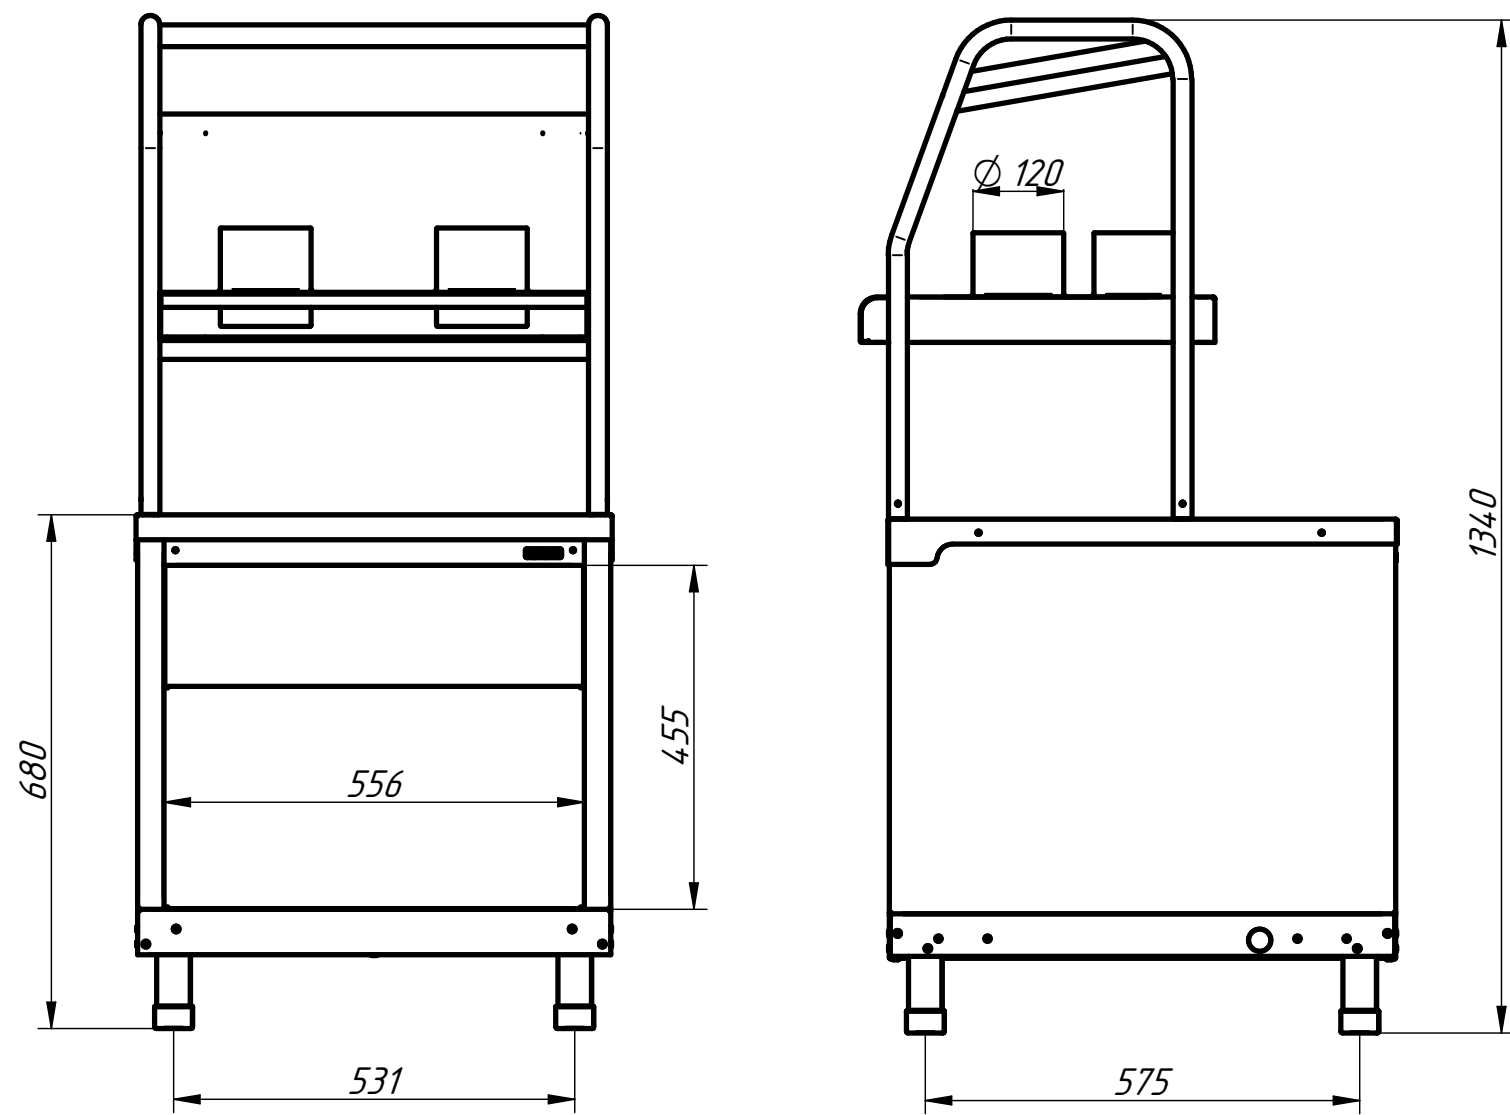

# Прилавок для столовых приборов и хлеба ПСПХ-70КМ

Прилавок столовых приборов и подносов предназначен для раздачи потребителям столовых приборов и подносов в составе линии раздачи. Прилавок имеет четыре нержавеющей емкости для вилок, ложек и ножей. Над прилавком установлена полка для нарезанного хлеба. Прилавок имеет регулируемые по высоте ножки.

Наименование параметра	Величина параметра
Код изделия	802696
Масса, кг	36